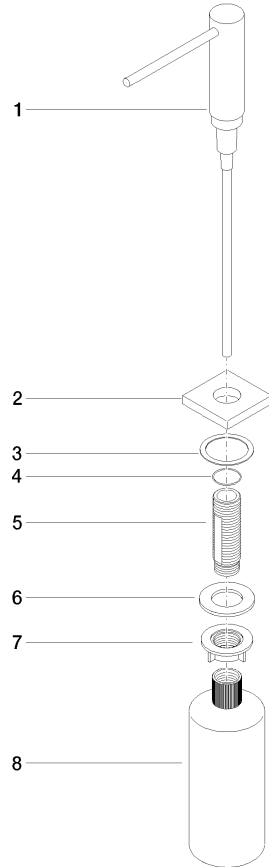

**Dispensador con roseta - Cromo cepillado**

LOT

82 439 970

- Saliente 124 mm
- Botella de 500 ml
- Se puede llenar desde arriba
- Cabezal del dosificador giratorio
- Altura 124 mm
- Diámetro del orificio 25 mm
- Roseta separada de 55 x 55 mm

Encaja con LOT

	Cromo cepillado	82 439 970-93
	Cromo	82 439 970-00
	Platino cepillado	82 439 970-06
	Platino	82 439 970-08
	Latón (Oro 23k)	82 439 970-09
	Dark Chrome	82 439 970-19
	Latón cepillado (Oro 23k)	82 439 970-28
	Champagne cepillado (Oro 22k)	82 439 970-46
	Champagne (Oro 22k)	82 439 970-47
	Dark Platinum cepillado	82 439 970-99

82 439 970

mm [inches]

82 439 970

Piezas para otros acabados pueden encontrarse aquí:  
Cromo

Lista de piezas de recambios

N°	Número de artículo	Denominación	Cantidad de montaje	Plazo de entrega
1	90 10 10 538 00-93	dosificador	1	20
2	08 27 97 505-93	roseta	1	20
3	08 10 10 624 90	disco	1	2
4	09 14 10 151 90	sello	1	2
5	08 10 10 527 90	soporte	1	2
6	09 14 05 014 90	sello	1	2
7	08 10 10 517 90	tuerca	1	2
8	90 10 10 603 00 90	recipiente	1	2